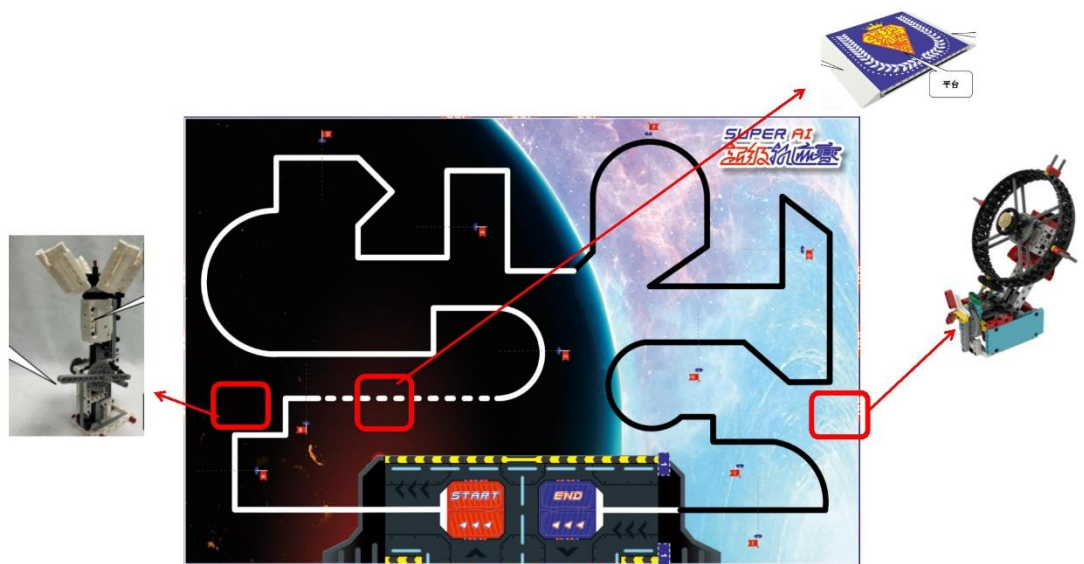

高中随机任务（图纸 2）

五、排赛表（见下页）