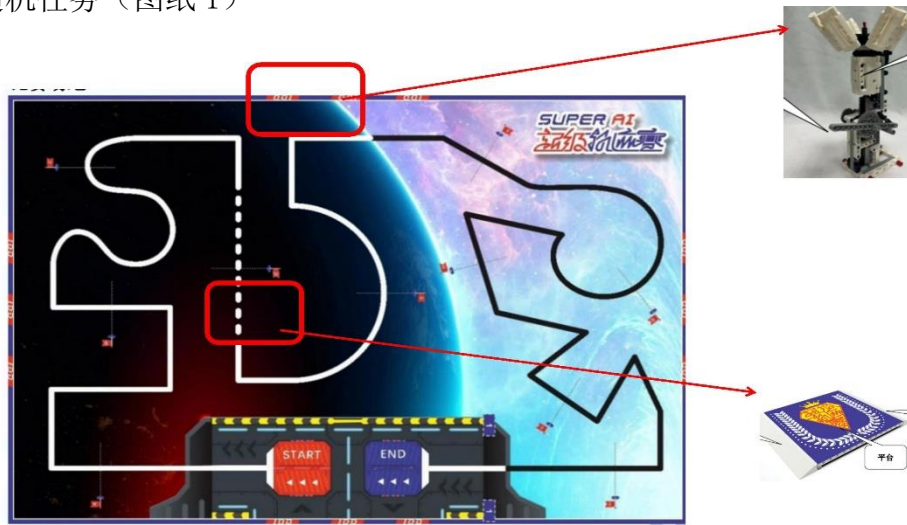

任务说明：
初中随机任务（图纸 1）