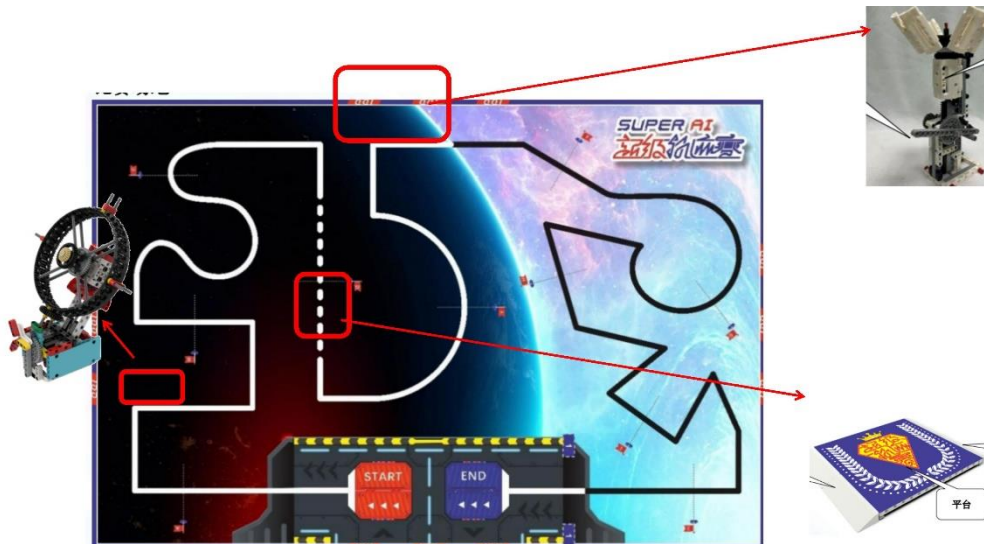

高中随机任务（图纸 1）