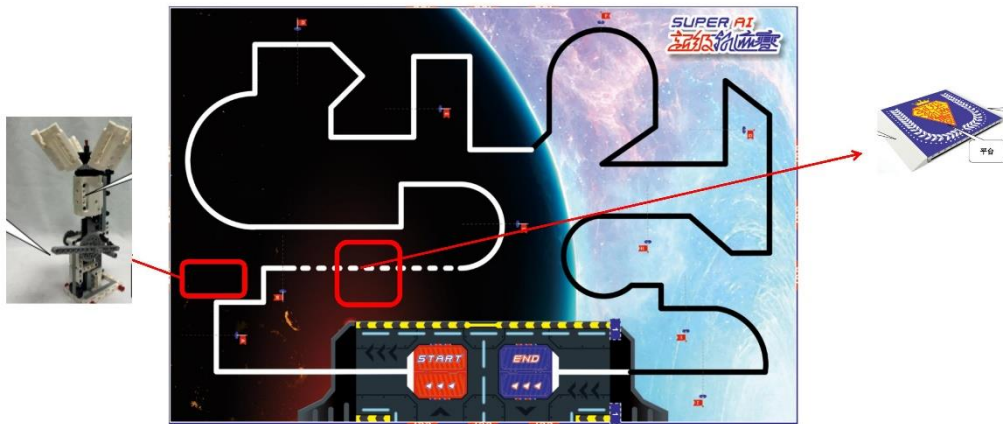

## 四、比赛图纸及任务：

地图：比赛地图赛前抽签决定（以下 2 选 1）

任务说明：  
初中随机任务（图纸 1）

初中随机任务（图纸 2）

高中随机任务（图纸 1）

高中随机任务（图纸 2）

五、排赛表（见下页）

项目名称	组别	报道时间	调试时间	比赛教室	队员 1 姓名	队员 1 学校	队员 2 姓名	队员 2 学校
超级轨迹赛“星际穿越”活动	小学组	08:15	08:30— 09:30	1号楼 401	申博远	上海市普陀区长征中心小学		
超级轨迹赛“星际穿越”活动	小学组				信皓祺	上海市普陀区金沙江路小学		
超级轨迹赛“星际穿越”活动	小学组				张致知	上海市普陀区金沙江路小学		
超级轨迹赛“星际穿越”活动	小学组				张致用	上海市普陀区金沙江路小学		
超级轨迹赛“星际穿越”活动	小学组				谭雨阳	上海市普陀区金沙江路小学		
超级轨迹赛“星际穿越”活动	小学组				徐芮宸	上海市普陀区金沙江路小学		
超级轨迹赛“星际穿越”活动	小学组				陈泓钧	上海市普陀区真光小学		
超级轨迹赛“星际穿越”活动	小学组				陈子潇	上海市普陀区真光小学		
超级轨迹赛“星际穿越”活动	小学组				李承宇	上海市普陀区真光小学		
超级轨迹赛“星际穿越”活动	小学组				林梓嫣	上海市普陀区真光小学		
超级轨迹赛“星际穿越”活动	小学组				曹一	上海市普陀区真光小学		
超级轨迹赛“星际穿越”活动	小学组				叶俊杰	上海市广育小学		
超级轨迹赛“星际穿越”活动	小学组				丁闻轩	上海市宝山区杨泰实验小学		
超级轨迹赛“星际穿越”活动	小学组				余羽骁	上海师范大学附属宝山实验学校		
超级轨迹赛“星际穿越”活动	中学组				顾振轩	上海市宝山区杨泰实验中学		
超级轨迹赛“星际穿越”活动	小学组				陈梓欣	上海市长宁区复旦小学		
超级轨迹赛“星际穿越”活动	小学组				祝尚宇	上海市长宁区复旦小学		
超级轨迹赛“星际穿越”活动	小学组				宋佳轩	上海市长宁区复旦小学		
超级轨迹赛“星际穿越”活动	小学组				夏晨曦	上海市长宁区复旦小学		
超级轨迹赛“星际穿越”活动	小学组				08:15	08:30— 09:30	1号楼 402	吴清漪
超级轨迹赛“星际穿越”活动	小学组	万羿晨	上海市浦东新区福山证大外国语小学					
超级轨迹赛“星际穿越”活动	小学组	张树	上海市浦东新区福山证大外国语小学					
超级轨迹赛“星际穿越”活动	小学组	何陈双	上海市浦东新区福山证大外国语小学					
超级轨迹赛“星际穿越”活动	小学组	赵梓衡	上海市浦东新区福山证大外国语小学					